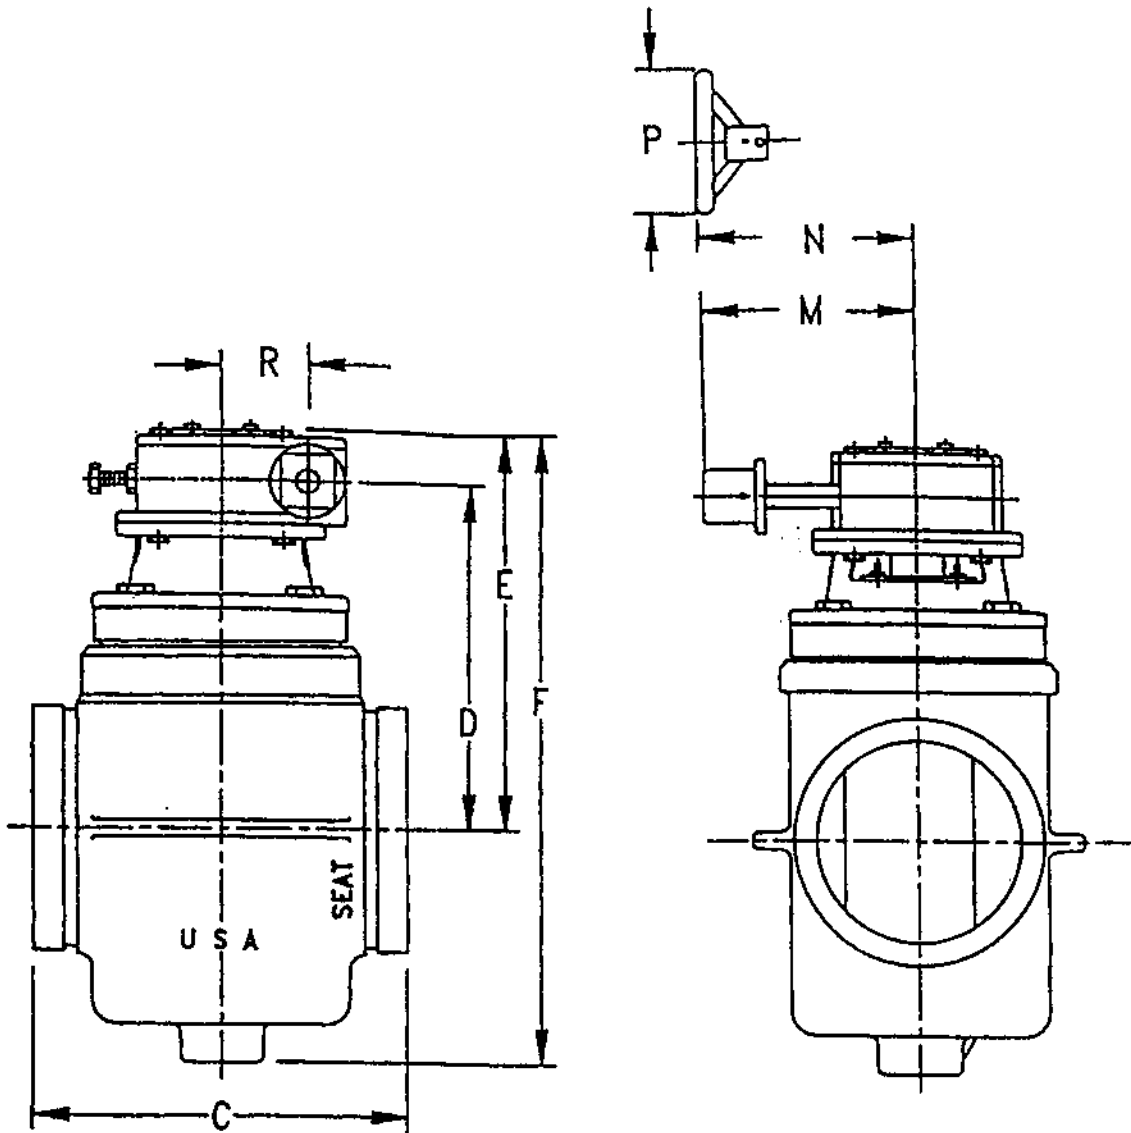

**3"-8" ECCENTRIC PLUG VALVE
GROOVED ENDS – GENERAL DIMENSIONS**

KENNEDY VALVE

VALVE SIZE	C	D	E	F
3"	8	3 ¹⁵ / ₃₂	6 ³ / ₄	11
4"	9	4 ⁷ / ₁₆	11	16 ³ / ₈
6"	10 ¹ / ₂	6 ¹ / ₈	14 ¹ / ₂	21
8"	15 ¹ / ₂	7 ⁵ / ₈	16	24 ¹ / ₄

14"-16" ECCENTRIC PLUG VALVE
GROOVED ENDS – GENERAL DIMENSIONS

KENNEDY VALVE

Actuator Mounting Dimensions

VALVE SIZE	A	B	C	F	G	H	J	K	L	M
14	21 ^{5/8}	19.69	14.31	6.81	3.121	.75 sq	9.50	8.00	5/8—11	7/8
16	21 ^{1/2}	20.88	15.75	6.81	3.121	.75 sq	9.50	8.00	5/8—11	7/8

**4"-16" ECCENTRIC PLUG VALVE
GROOVED ENDS WITH WORM GEAR –
GENERAL DIMENSIONS**

KENNEDY VALVE

F-5414

VALVE SIZE	C	D	E	F	M	N	P	R
4"	9	9 ³ / ₁₆	11 ¹ / ₁₆	16 ⁷ / ₁₆	8	11	10"	3 ¹ / ₄
6"	10 ¹ / ₂	10 ⁷ / ₈	12 ³ / ₄	19 ¹ / ₄	8	11	10"	3 ¹ / ₄
8"	15 ¹ / ₂	12 ³ / ₈	14 ¹ / ₄	22 ¹ / ₂	8	11	10"	3 ¹ / ₄
10"	17 ¹ / ₄	14 ¹ / ₂	16 ³ / ₈	26 ¹¹ / ₁₆	8	11-12	10"-18"	3 ¹ / ₄
12"	18	16 ¹ / ₁₆	17 ¹⁵ / ₁₆	30	8	11-12	10"-18"	3 ¹ / ₄
14"	21 ⁵ / ₈	18 ⁷ / ₈	22 ¹ / ₂	36 ⁹ / ₁₆	10	16	24"	4 ³ / ₄
16"	22 ¹ / ₂	20 ¹ / ₁₆	23 ⁷ / ₁₆	39 ³ / ₁₆	12	18	24"	5