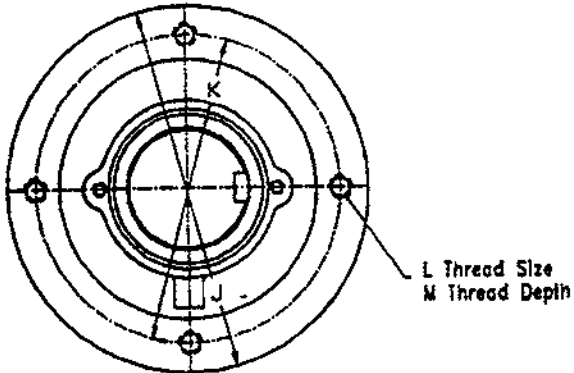

**3"-8" ECCENTRIC PLUG VALVE
GROOVED ENDS – GENERAL DIMENSIONS**

KENNEDY VALVE

VALVE SIZE	C	D	E	F
3"	8	3 ¹⁵ / ₃₂	6 ³ / ₄	11
4"	9	4 ⁷ / ₁₆	11	16 ³ / ₈
6"	10 ¹ / ₂	6 ¹ / ₈	14 ¹ / ₂	21
8"	15 ¹ / ₂	7 ⁵ / ₈	16	24 ¹ / ₄

14"-16" ECCENTRIC PLUG VALVE
GROOVED ENDS – GENERAL DIMENSIONS

KENNEDY VALVE

Actuator Mounting Dimensions

VALVE SIZE	A	B	C	F	G	H	J	K	L	M
14	21 ^{5/8}	19.69	14.31	6.81	3.121	.75 sq	9.50	8.00	5/8—11	7/8
16	21 ^{1/2}	20.88	15.75	6.81	3.121	.75 sq	9.50	8.00	5/8—11	7/8

**4"-16" ECCENTRIC PLUG VALVE
GROOVED ENDS WITH WORM GEAR –
GENERAL DIMENSIONS**

KENNEDY VALVE

F-5414

VALVE SIZE	C	D	E	F	M	N	P	R
4"	9	9 ³ / ₁₆	11 ¹ / ₁₆	16 ⁷ / ₁₆	8	11	10"	3 ¹ / ₄
6"	10 ¹ / ₂	10 ⁷ / ₈	12 ³ / ₄	19 ¹ / ₄	8	11	10"	3 ¹ / ₄
8"	15 ¹ / ₂	12 ³ / ₈	14 ¹ / ₄	22 ¹ / ₂	8	11	10"	3 ¹ / ₄
10"	17 ¹ / ₄	14 ¹ / ₂	16 ³ / ₈	26 ¹¹ / ₁₆	8	11-12	10"-18"	3 ¹ / ₄
12"	18	16 ¹ / ₁₆	17 ¹⁵ / ₁₆	30	8	11-12	10"-18"	3 ¹ / ₄
14"	21 ⁵ / ₈	18 ⁷ / ₈	22 ¹ / ₂	36 ⁹ / ₁₆	10	16	24"	4 ³ / ₄
16"	22 ¹ / ₂	20 ¹ / ₁₆	23 ⁷ / ₁₆	39 ³ / ₁₆	12	18	24"	5