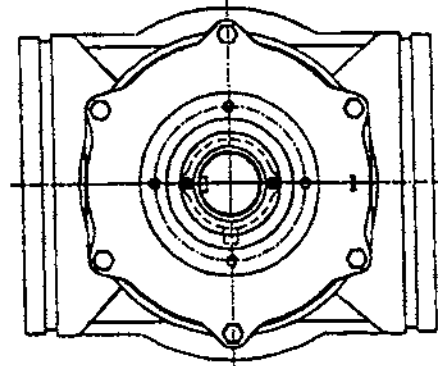

**3"-8" ECCENTRIC PLUG VALVE
GROOVED ENDS – GENERAL DIMENSIONS**

KENNEDY VALVE

VALVE SIZE	C	D	E	F
3"	8	3 ¹⁵ / ₃₂	6 ³ / ₄	11
4"	9	4 ⁷ / ₁₆	11	16 ³ / ₈
6"	10 ¹ / ₂	6 ¹ / ₈	14 ¹ / ₂	21
8"	15 ¹ / ₂	7 ⁵ / ₈	16	24 ¹ / ₄

14"-16" ECCENTRIC PLUG VALVE
GROOVED ENDS – GENERAL DIMENSIONS

KENNEDY VALVE

Actuator Mounting Dimensions

VALVE SIZE	A	B	C	F	G	H	J	K	L	M
14	21 ^{5/8}	19.69	14.31	6.81	3.121	.75 sq	9.50	8.00	5/8—11	7/8
16	21 ^{1/2}	20.88	15.75	6.81	3.121	.75 sq	9.50	8.00	5/8—11	7/8

**4"-16" ECCENTRIC PLUG VALVE
GROOVED ENDS WITH WORM GEAR –
GENERAL DIMENSIONS**

KENNEDY VALVE

F-5414

VALVE SIZE	C	D	E	F	M	N	P	R
4"	9	9 ³ / ₁₆	11 ¹ / ₁₆	16 ⁷ / ₁₆	8	11	10"	3 ¹ / ₄
6"	10 ¹ / ₂	10 ⁷ / ₈	12 ³ / ₄	19 ¹ / ₄	8	11	10"	3 ¹ / ₄
8"	15 ¹ / ₂	12 ³ / ₈	14 ¹ / ₄	22 ¹ / ₂	8	11	10"	3 ¹ / ₄
10"	17 ¹ / ₄	14 ¹ / ₂	16 ³ / ₈	26 ¹¹ / ₁₆	8	11-12	10"-18"	3 ¹ / ₄
12"	18	16 ¹ / ₁₆	17 ¹⁵ / ₁₆	30	8	11-12	10"-18"	3 ¹ / ₄
14"	21 ⁵ / ₈	18 ⁷ / ₈	22 ¹ / ₂	36 ⁹ / ₁₆	10	16	24"	4 ³ / ₄
16"	22 ¹ / ₂	20 ¹ / ₁₆	23 ⁷ / ₁₆	39 ³ / ₁₆	12	18	24"	5