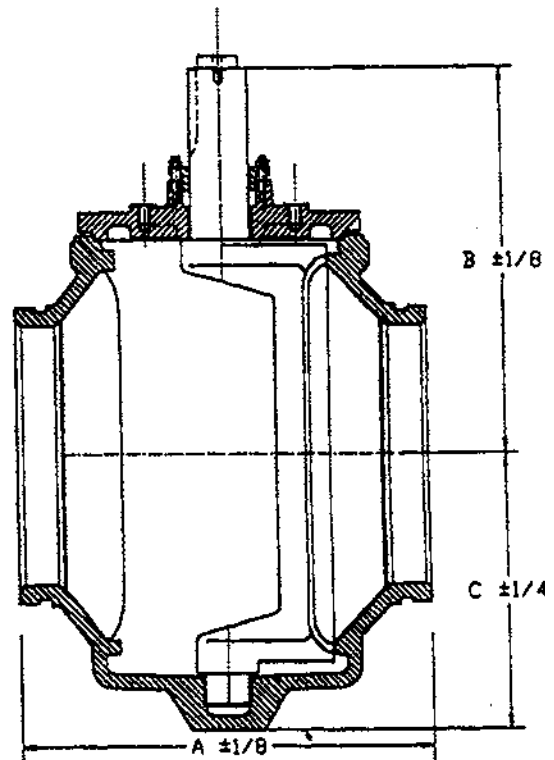

**3"-8" ECCENTRIC PLUG VALVE
GROOVED ENDS – GENERAL DIMENSIONS**

KENNEDY VALVE

VALVE SIZE	C	D	E	F
3"	8	3 ¹⁵ / ₃₂	6 ³ / ₄	11
4"	9	4 ⁷ / ₁₆	11	16 ³ / ₈
6"	10 ¹ / ₂	6 ¹ / ₈	14 ¹ / ₂	21
8"	15 ¹ / ₂	7 ⁵ / ₈	16	24 ¹ / ₄

14"-16" ECCENTRIC PLUG VALVE
GROOVED ENDS – GENERAL DIMENSIONS

KENNEDY VALVE

Actuator Mounting Dimensions

VALVE SIZE	A	B	C	F	G	H	J	K	L	M
14	21 ^{5/8}	19.69	14.31	6.81	3.121	.75 sq	9.50	8.00	5/8—11	7/8
16	21 ^{1/2}	20.88	15.75	6.81	3.121	.75 sq	9.50	8.00	5/8—11	7/8

**4"-16" ECCENTRIC PLUG VALVE
GROOVED ENDS WITH WORM GEAR –
GENERAL DIMENSIONS**

KENNEDY VALVE

F-5414

VALVE SIZE	C	D	E	F	M	N	P	R
4"	9	9 ³ / ₁₆	11 ¹ / ₁₆	16 ⁷ / ₁₆	8	11	10"	3 ¹ / ₄
6"	10 ¹ / ₂	10 ⁷ / ₈	12 ³ / ₄	19 ¹ / ₄	8	11	10"	3 ¹ / ₄
8"	15 ¹ / ₂	12 ³ / ₈	14 ¹ / ₄	22 ¹ / ₂	8	11	10"	3 ¹ / ₄
10"	17 ¹ / ₄	14 ¹ / ₂	16 ³ / ₈	26 ¹¹ / ₁₆	8	11-12	10"-18"	3 ¹ / ₄
12"	18	16 ¹ / ₁₆	17 ¹⁵ / ₁₆	30	8	11-12	10"-18"	3 ¹ / ₄
14"	21 ⁵ / ₈	18 ⁷ / ₈	22 ¹ / ₂	36 ⁹ / ₁₆	10	16	24"	4 ³ / ₄
16"	22 ¹ / ₂	20 ¹ / ₁₆	23 ⁷ / ₁₆	39 ³ / ₁₆	12	18	24"	5